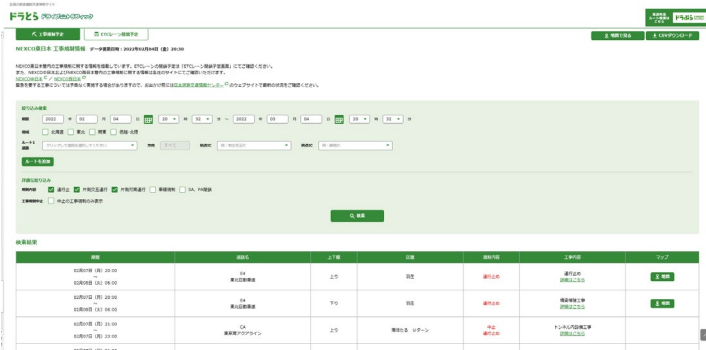

ドラとら

検索

工事規制情報も一覧で分かる！

ドラとら 工事規制情報

検索

他にも渋滞予測や現在の道路状況が見えるライブカメラ、
SA・PAの混雑状況などお役立ち機能が満載！

ドラぷら の詳しい使い方

全国の高速道路の料金検索ができる！