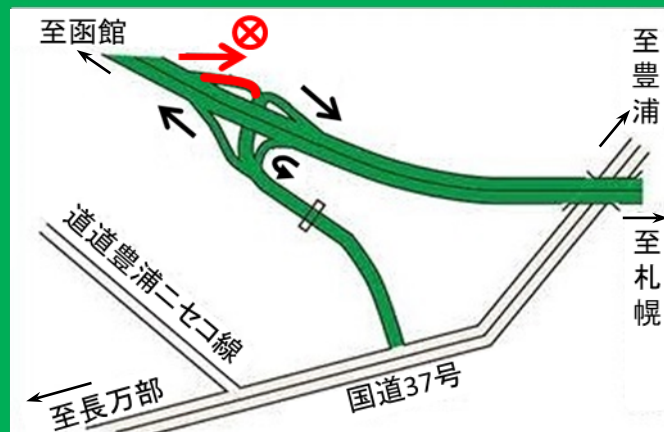

夜間(22時～翌朝5時)IC閉鎖

とよら

豊浦IC (札幌方面の出口)

7/27 月 → 7/30 木

予備日 7/31 金

荒天などにより予備日に延期となる場合があります。ご不便をおかけしますが、ご理解とご協力をお願いします。

豊浦IC拡大図

赤：閉鎖

休日前後の実施日と休止日について

平日		土・日・祝日		平日		平日	
夜 22時	朝 5時			夜 22時	朝 5時		
← 実施日		← 休止日		← 実施日			

迂回路情報

近隣の長万部ICをご利用ください。
(高速道路利用時より約5分長くかかります)

赤：IC閉鎖箇所
青：迂回路

24時間、365日、お客さまの声を聞いています。

NEXCO東日本お客さまセンター

0570-024-024