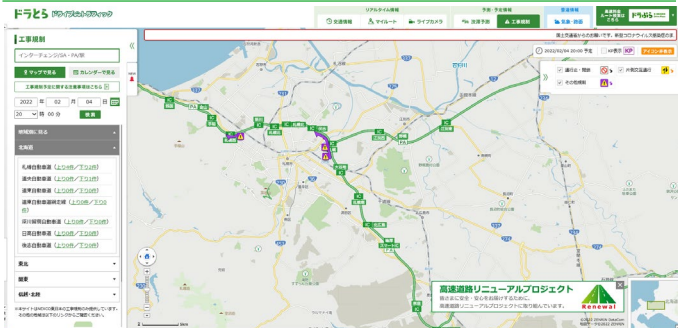

高速道路料金検索・
サービスエリアに関する情報は

ドラぷら

当日の通行止め等の情報はこちらからも確認できます。

X (旧Twitter) 公式アカウント NEXCO東日本 (北海道) @e_nexco_kita

LINE公式アカウント

「NEXCO東日本」または
「@e-nexco」で検索
右の二次元コードを読み取り

電話でのお問い合わせ

NEXCO東日本 お客さまセンター
(24時間・365日受付)

0570-024-024
または
03-5308-2424

日本道路交通情報センター

050-3369-6760 北海道地方高速情報
#8011 携帯電話・PHS短縮ダイヤル

落下物・路面損傷・道路の異常を見つけたら

道路緊急ダイヤル **#9910**

交通事故・逆走車の通報は警察 (110番)

ドラとら の詳しい使い方

全国の高速道路の渋滞・規制・通行止め情報が分かる！

ドラとら

検索

工事規制情報も一覧で分かる！

ドラとら 工事規制情報

検索

他にも渋滞予測や現在の道路状況が見えるライブカメラ、
SA・PAの混雑状況などお役立ち機能が満載！

ドラぷら の詳しい使い方

全国の高速道路の料金検索ができる！