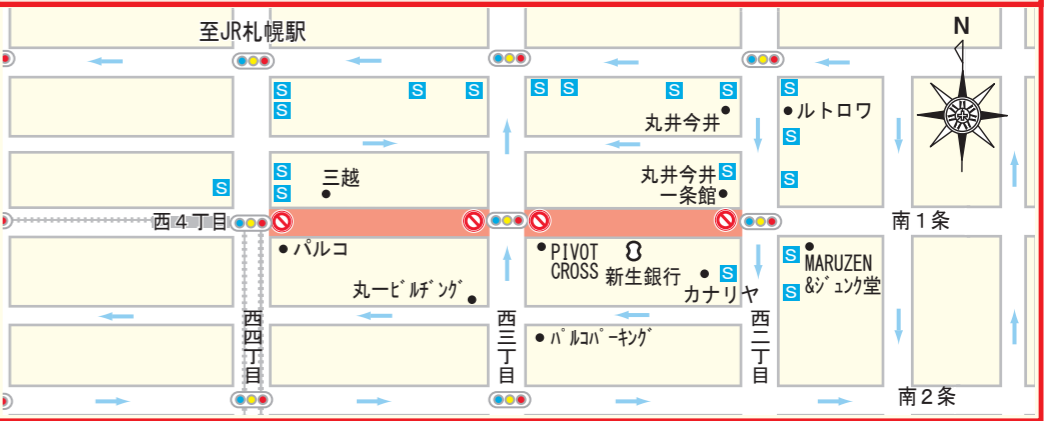

第35回YOSAKOIソーラン祭り

交通規制のお知らせ

	車両通行禁止
	一方通行
	地下鉄出入口
	地下歩道出入口

◆ご協力をお願いします◆

- ◎ 行事に伴い会場周辺は混雑が予想されます。う回にご協力をお願い致します。
- ◎ 交通規制の時間等を変更する場合があります。交通誘導員の指示に従ってください。
- ◎ 会場周辺は駐車禁止になっていますので、公共交通機関をご利用してください。

◎ **大通会場** / 6月12日(金) 17:30 ~ 22:00 **大通西8丁目線のみ(黄色表示部分)**
 13日(土) 9:30 ~ 21:30 **大通西8丁目線は22:00まで(黄色表示部分)**
 14日(日) 9:30 ~ 20:00 **大通西8丁目線は21:30まで(黄色表示部分)**

◎ **一番街会場**
 6月13日(土) 9:00 ~ 19:00
 14日(日) 9:00 ~ 17:00

◎ **FUNKY! すすきの会場**
 6月12日(金) 17:00 ~ 22:00
 13日(土) 17:00 ~ 22:30

札幌市・YOSAKOIソーラン祭り実行委員会
 ☎ (011)231-4351 e-mail info@yosakoi-soran.jp
 HP http://www.yosakoi-soran.jp/
 北海道交通安全活動推進センター
 (一般財団法人 北海道交通安全協会) ☎ (011)737-8701
 日本道路交通情報センター ☎ 050-3369-6601

第35回YOSAKOIソーラン祭り

交通規制のお知らせ

	車両通行禁止
	一方通行

- ◆ご協力をお願いします◆
- ◎ 行事に伴い会場周辺は混雑が予想されます。う回にご協力をお願い致します。
 - ◎ 交通規制の時間等を変更する場合があります。交通誘導員の指示に従ってください。
 - ◎ 会場周辺は駐車禁止になっていますので、公共交通機関をご利用してください。

◎平岸会場 / 6月14日 (日) 10:00 ~ 16:00

◎新琴似会場 / 6月13日 (土) 10:00 ~ 17:00 14日 (日) 10:00 ~ 17:00