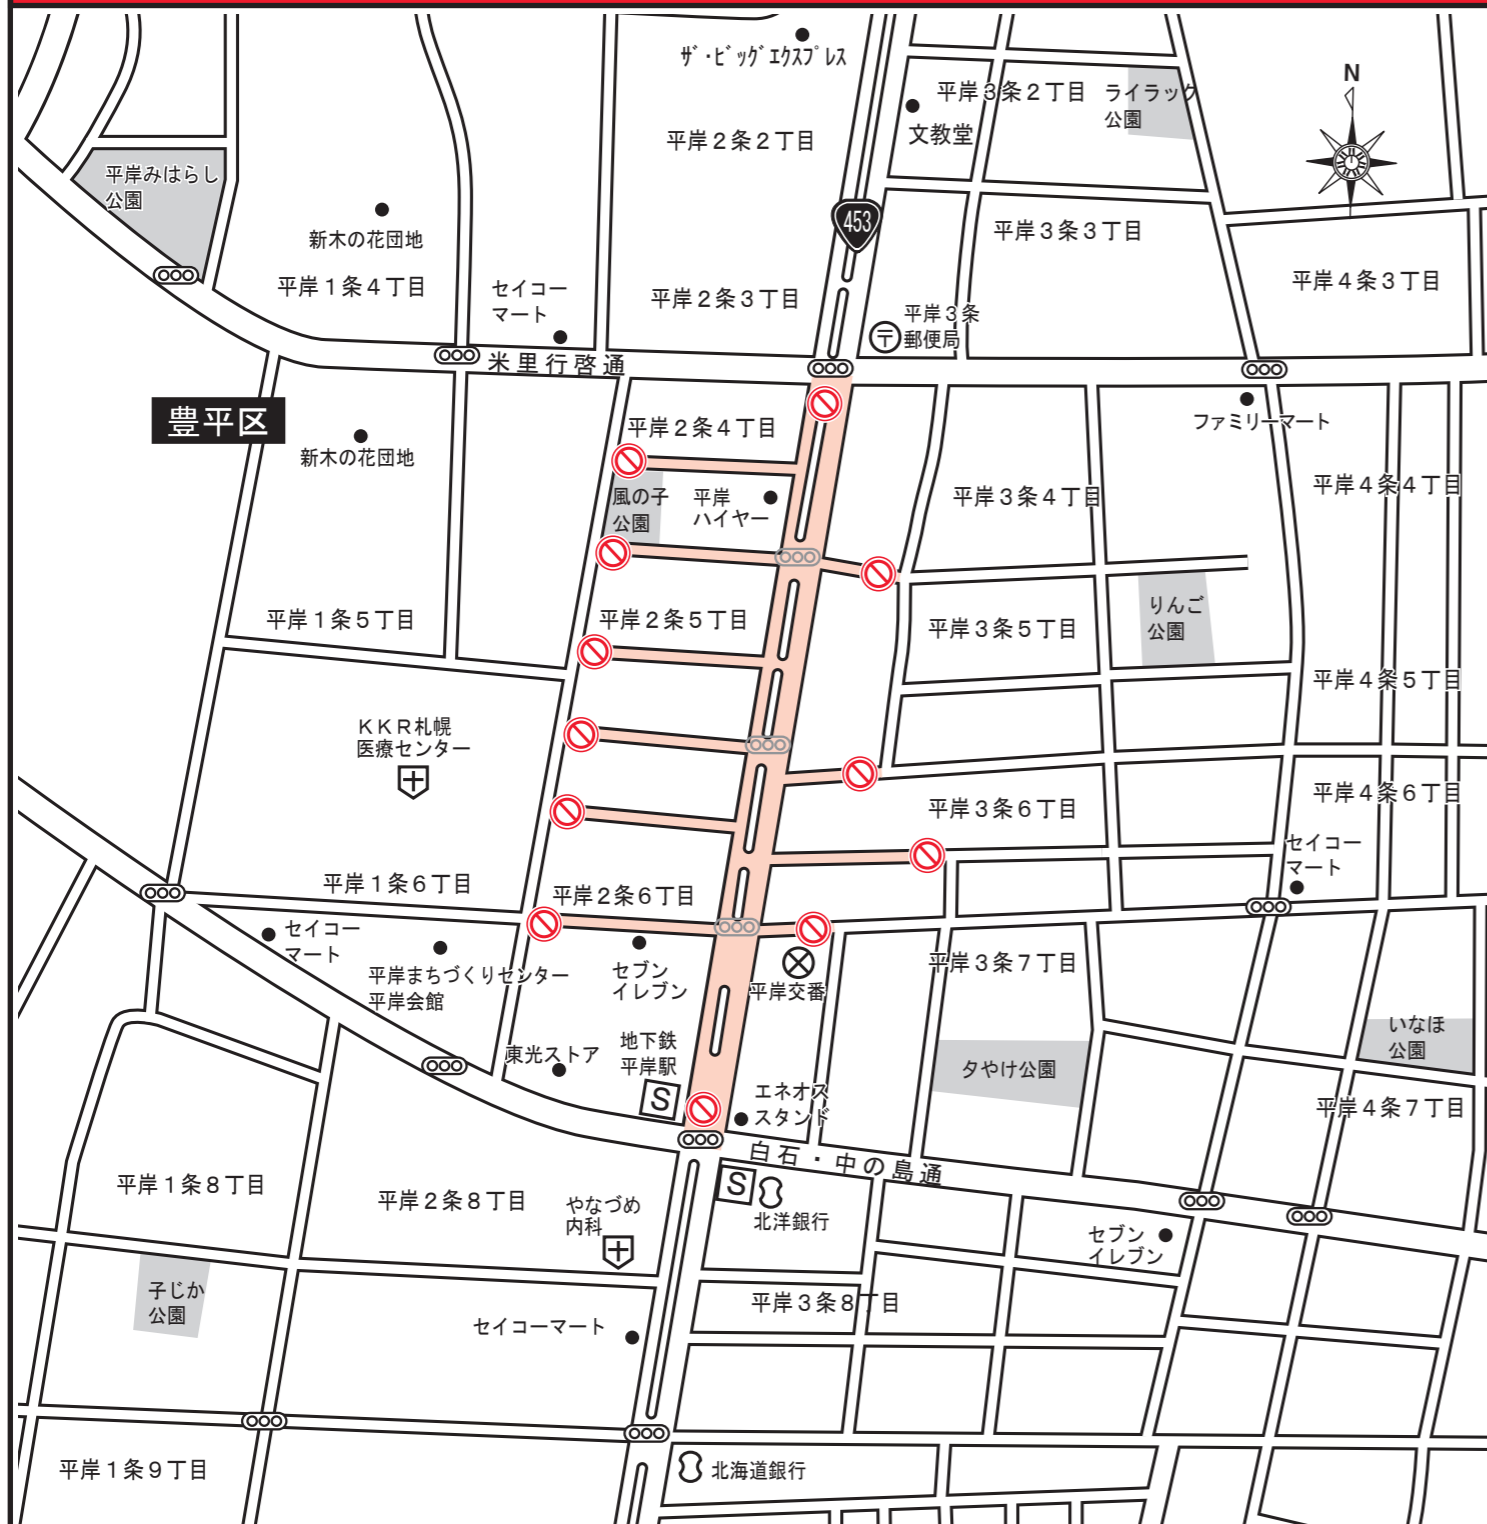

第35回YOSAKOIソーラン祭り

交通規制のお知らせ

	車両通行禁止
	一方通行
	地下鉄出入口
	地下歩道出入口

◆ご協力をお願いします◆

- ◎ 行事に伴い会場周辺は混雑が予想されます。う回にご協力をお願い致します。
- ◎ 交通規制の時間等を変更する場合があります。交通誘導員の指示に従ってください。
- ◎ 会場周辺は駐車禁止になっていますので、公共交通機関をご利用してください。

◎ **大通会場** / 6月12日(金) 17:30 ~ 22:00 **大通西8丁目線のみ(黄色表示部分)**
 13日(土) 9:30 ~ 21:30 **大通西8丁目線は22:00まで(黄色表示部分)**
 14日(日) 9:30 ~ 20:00 **大通西8丁目線は21:30まで(黄色表示部分)**

◎ **一番街会場**
 6月13日(土) 9:00 ~ 19:00
 14日(日) 9:00 ~ 17:00

◎ **FUNKY! すすきの会場**
 6月12日(金) 17:00 ~ 22:00
 13日(土) 17:00 ~ 22:30

札幌市・YOSAKOIソーラン祭り実行委員会
 ☎ (011)231-4351 e-mail info@yosakoi-soran.jp
 HP http://www.yosakoi-soran.jp/
 北海道交通安全活動推進センター
 (一般財団法人 北海道交通安全協会) ☎ (011)737-8701
 日本道路交通情報センター ☎ 050-3369-6601

第35回YOSAKOIソーラン祭り

交通規制のお知らせ

	車両通行禁止
	一方通行

- ◆ご協力をお願いします◆
- ◎ 行事に伴い会場周辺は混雑が予想されます。う回にご協力をお願い致します。
 - ◎ 交通規制の時間等を変更する場合があります。交通誘導員の指示に従ってください。
 - ◎ 会場周辺は駐車禁止になっていますので、公共交通機関をご利用してください。

◎平岸会場 / 6月14日 (日) 10:00 ~ 16:00

◎新琴似会場 / 6月13日 (土) 10:00 ~ 17:00 14日 (日) 10:00 ~ 17:00