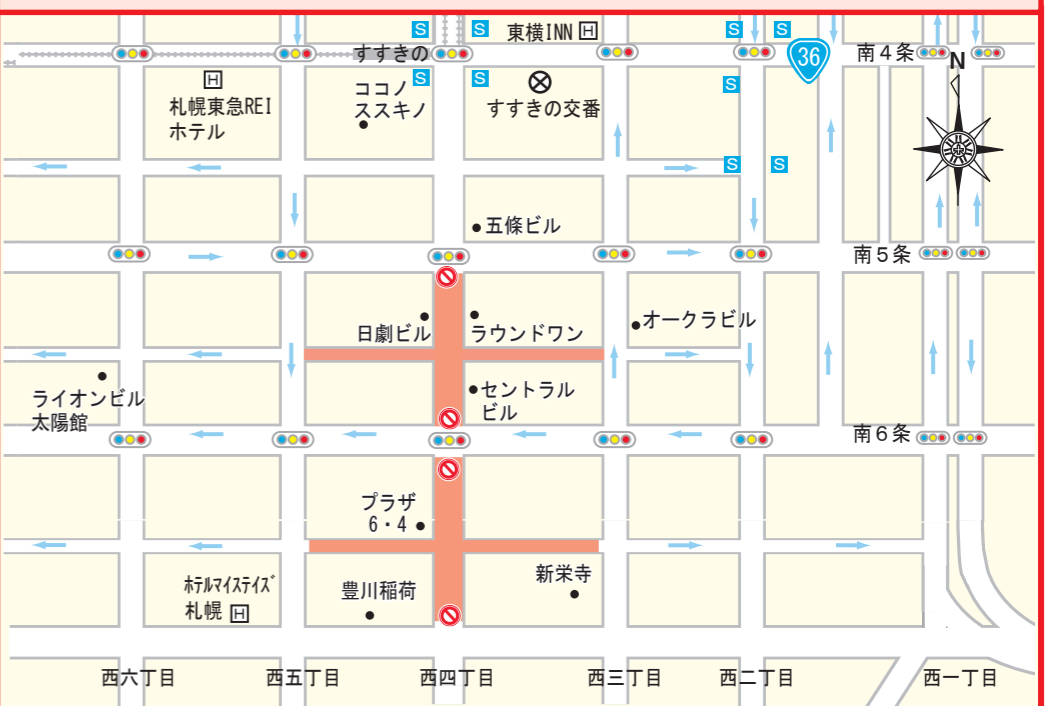

第35回YOSAKOIソーラン祭り

交通規制のお知らせ

	車両通行禁止
	一方通行
	地下鉄出入口
	地下歩道出入口

◆ご協力をお願いします◆

- ◎ 行事に伴い会場周辺は混雑が予想されます。う回にご協力をお願い致します。
- ◎ 交通規制の時間等を変更する場合があります。交通誘導員の指示に従ってください。
- ◎ 会場周辺は駐車禁止になっていますので、公共交通機関をご利用してください。

◎ **大通会場** / 6月12日(金) 17:30 ~ 22:00 **大通西8丁目線のみ(黄色表示部分)**
 13日(土) 9:30 ~ 21:30 **大通西8丁目線は22:00まで(黄色表示部分)**
 14日(日) 9:30 ~ 20:00 **大通西8丁目線は21:30まで(黄色表示部分)**

◎ **一番街会場**
 6月13日(土) 9:00 ~ 19:00
 14日(日) 9:00 ~ 17:00

◎ **FUNKY! すすきの会場**
 6月12日(金) 17:00 ~ 22:00
 13日(土) 17:00 ~ 22:30

札幌市・YOSAKOIソーラン祭り実行委員会
 ☎ (011)231-4351 e-mail info@yosakoi-soran.jp
 HP http://www.yosakoi-soran.jp/
 北海道交通安全活動推進センター
 (一般財団法人 北海道交通安全協会) ☎ (011)737-8701
 日本道路交通情報センター ☎ 050-3369-6601

第35回YOSAKOIソーラン祭り

交通規制のお知らせ

	車両通行禁止
	一方通行

- ◆ご協力をお願いします◆
- ◎ 行事に伴い会場周辺は混雑が予想されます。う回にご協力をお願い致します。
 - ◎ 交通規制の時間等を変更する場合があります。交通誘導員の指示に従ってください。
 - ◎ 会場周辺は駐車禁止になっていますので、公共交通機関をご利用してください。

◎平岸会場 / 6月14日 (日) 10:00 ~ 16:00

◎新琴似会場 / 6月13日 (土) 10:00 ~ 17:00 14日 (日) 10:00 ~ 17:00