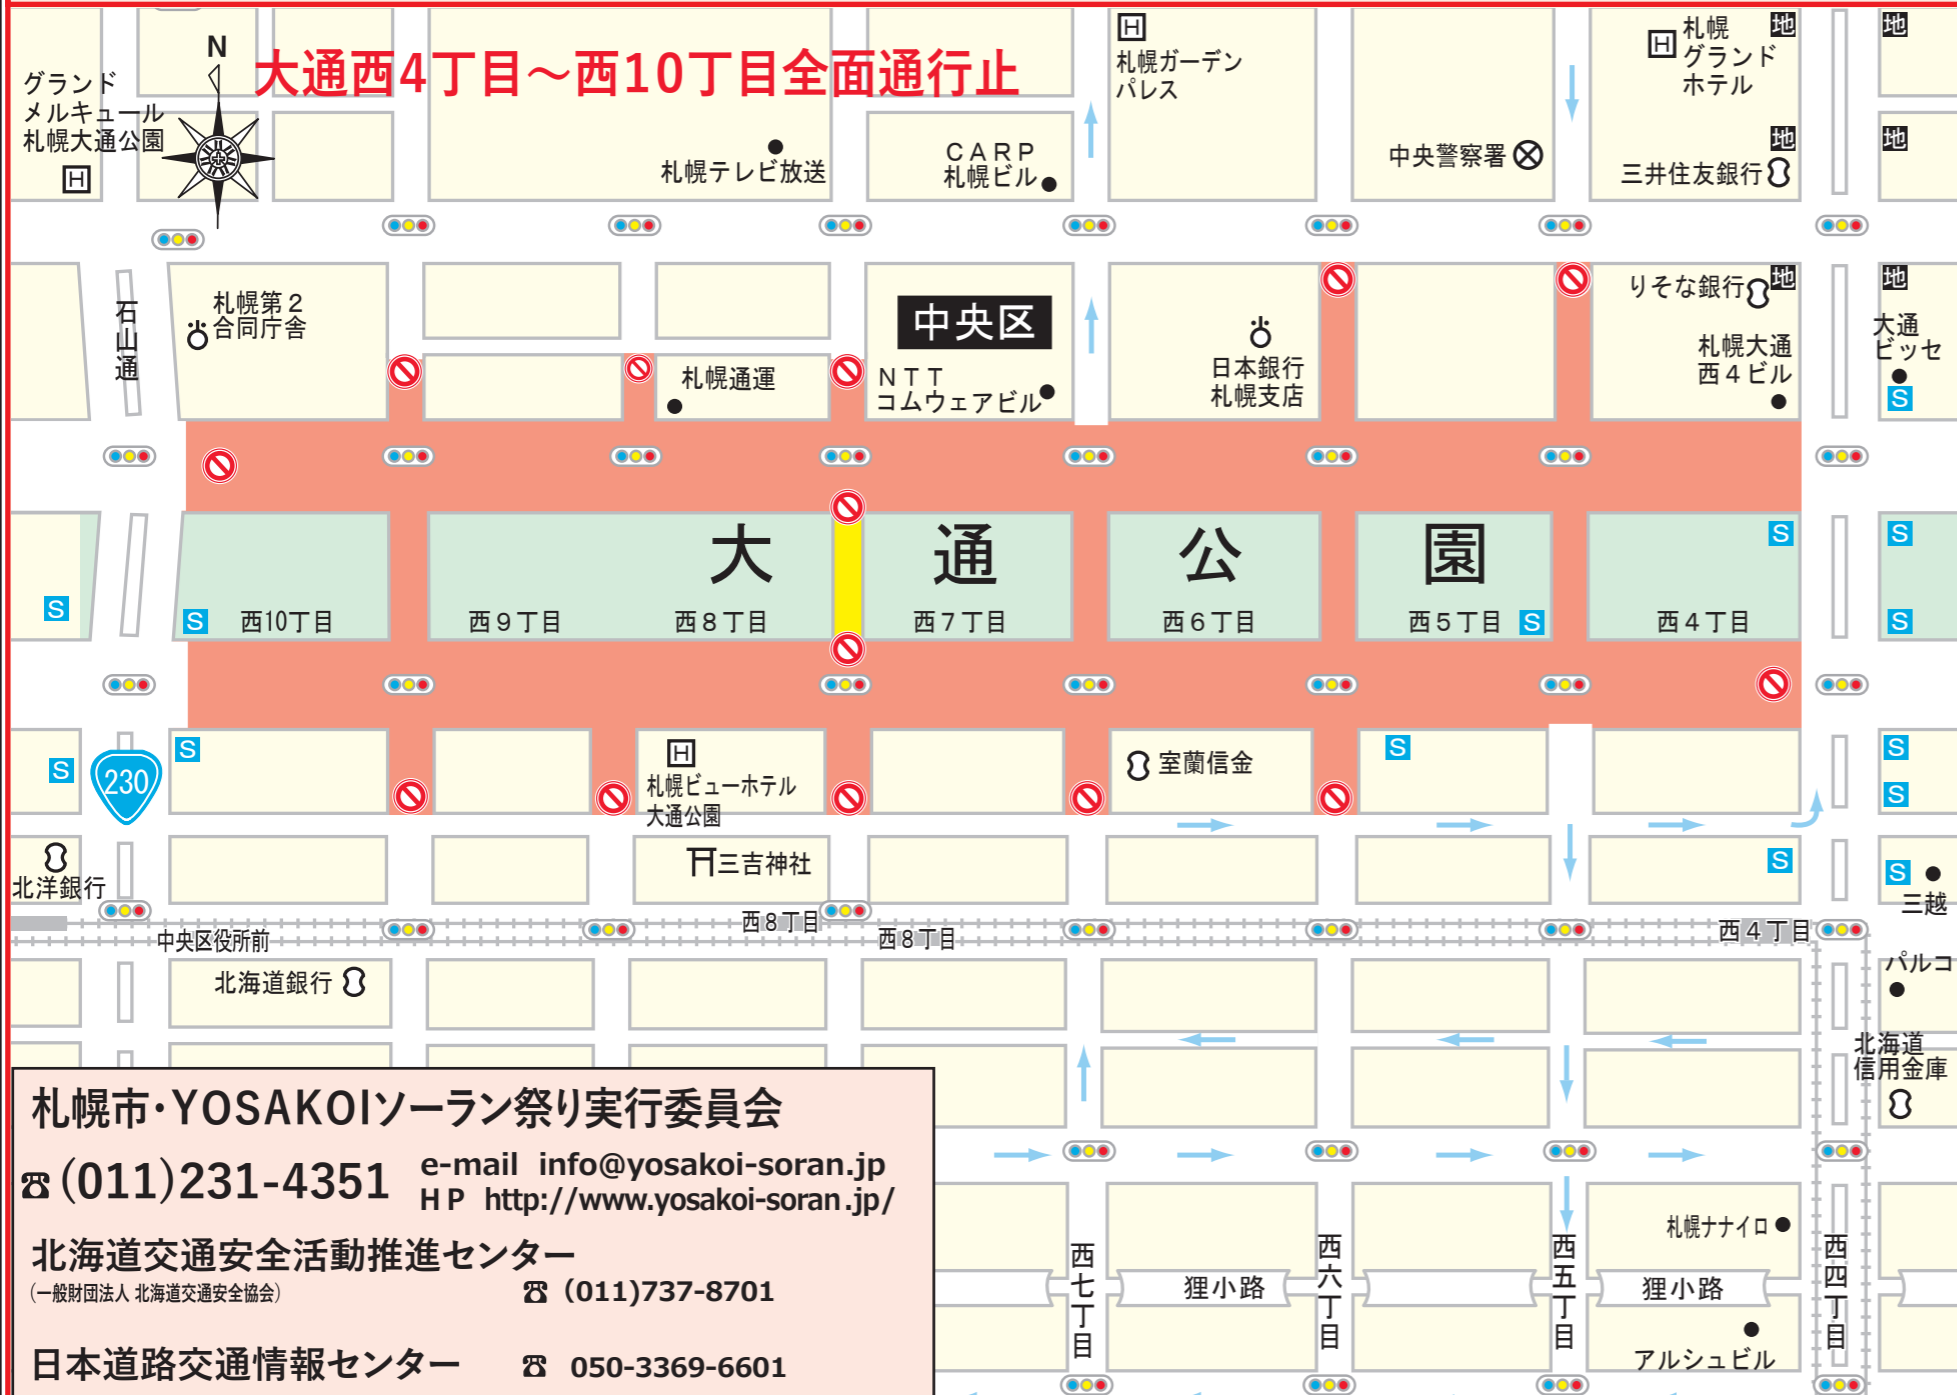

第35回YOSAKOIソーラン祭り

交通規制のお知らせ

	車両通行禁止
	一方通行
	地下鉄出入口
	地下歩道出入口

◆ご協力をお願いします◆

- ◎ 行事に伴い会場周辺は混雑が予想されます。う回にご協力をお願い致します。
- ◎ 交通規制の時間等を変更する場合があります。交通誘導員の指示に従ってください。
- ◎ 会場周辺は駐車禁止になっていますので、公共交通機関をご利用してください。

◎ **大通会場** / 6月12日(金) 17:30 ~ 22:00 **大通西8丁目線のみ(黄色表示部分)**
 13日(土) 9:30 ~ 21:30 **大通西8丁目線は22:00まで(黄色表示部分)**
 14日(日) 9:30 ~ 20:00 **大通西8丁目線は21:30まで(黄色表示部分)**

◎ **一番街会場**
 6月13日(土) 9:00 ~ 19:00
 14日(日) 9:00 ~ 17:00

◎ **FUNKY! すすきの会場**
 6月12日(金) 17:00 ~ 22:00
 13日(土) 17:00 ~ 22:30

札幌市・YOSAKOIソーラン祭り実行委員会
 ☎ (011)231-4351 e-mail info@yosakoi-soran.jp
 HP http://www.yosakoi-soran.jp/
 北海道交通安全活動推進センター
 (一般財団法人 北海道交通安全協会) ☎ (011)737-8701
 日本道路交通情報センター ☎ 050-3369-6601

第35回YOSAKOIソーラン祭り

交通規制のお知らせ

	車両通行禁止
	一方通行

- ◆ご協力をお願いします◆
- ◎ 行事に伴い会場周辺は混雑が予想されます。う回にご協力をお願い致します。
 - ◎ 交通規制の時間等を変更する場合があります。交通誘導員の指示に従ってください。
 - ◎ 会場周辺は駐車禁止になっていますので、公共交通機関をご利用してください。

◎平岸会場 / 6月14日 (日) 10:00 ~ 16:00

◎新琴似会場 / 6月13日 (土) 10:00 ~ 17:00 14日 (日) 10:00 ~ 17:00