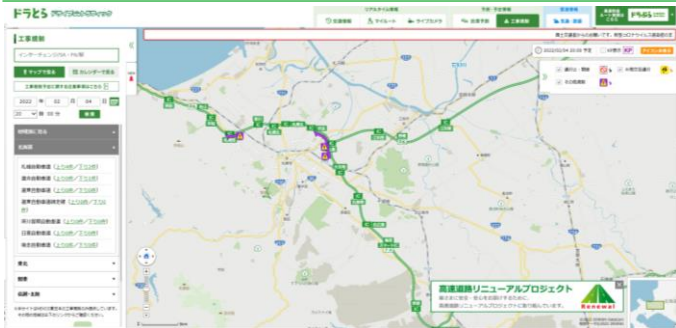

当日の通行止め等の情報はこちらからも確認できます。

X (旧Twitter) 公式アカウント NEXCO東日本 (北海道) @e_nexco_kita

LINE公式アカウント

「NEXCO東日本」または
「@e-nexco」で検索
右の二次元コードを読み取り

電話でのお問い合わせ

NEXCO東日本 お客さまセンター
(24時間・365日受付)

0570-024-024
または
03-5308-2424

日本道路交通情報センター

050-3369-6760 北海道地方高速情報
#8011 携帯電話・PHS短縮ダイヤル

落下物・路面損傷・道路の異常を見つけたら

道路緊急ダイヤル **#9910**

交通事故・逆走車の通報は警察 (110番)

ドラとら の詳しい使い方

全国の高速道路の渋滞・規制・通行止め情報が分かる！

ドラとら

検索

工事規制情報も一覧で分かる！

ドラとら 工事規制情報

検索

他にも渋滞予測や現在の道路状況が見えるライブカメラ、
SA・PAの混雑状況などお役立ち機能が満載！

ドラぷら の詳しい使い方

全国の高速道路の料金検索ができる！

高速料金・ルート検索

IC名で 地図から 道路名から 住所から