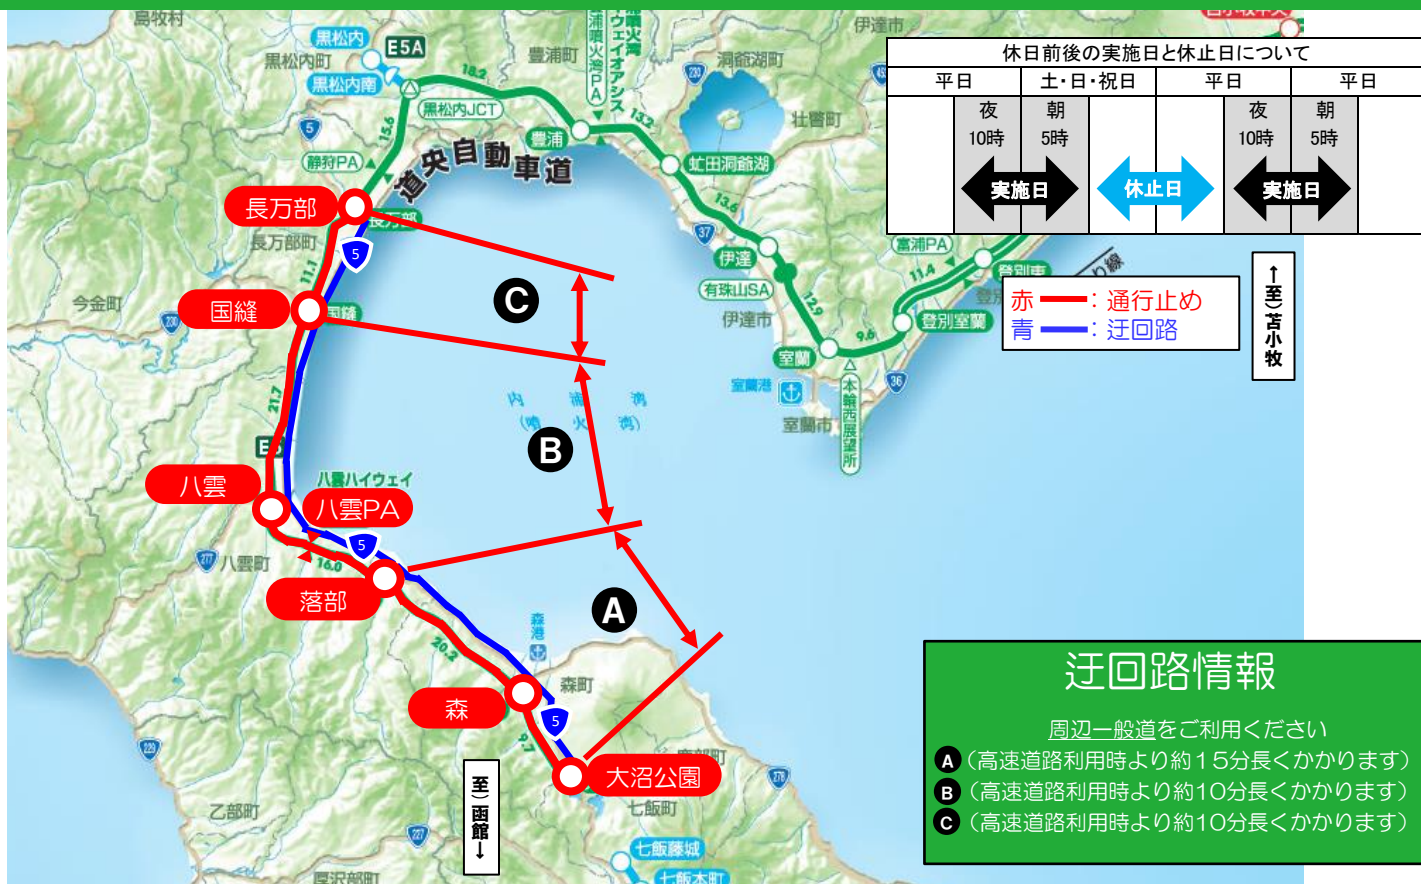

夜間(22時～翌朝5時)通行止め

A おおぬまこうえん **大沼公園IC** ⇔ おとしべ **落部IC**

予備日 6/10 水 ➡ 6/26 金

休止日 土・日

5/19 火 ➡ 6/9 火

終了後に開始します

B おとしべ **落部IC** ⇔ くぬい **国縫IC**

予備日 6/18 木 ➡ 7/7 火

休止日 土・日

6/10 水 ➡ 6/17 水

終了後に開始します

C くぬい **国縫IC** ⇔ おしゃまんべ **長万部IC**

予備日 6/25 木 ➡ 7/14 火

休止日 土・日

6/18 木 ➡ 6/24 水

荒天などにより予備日に延期となる場合があります。ご迷惑をおかけしますが、ご理解とご協力をお願いします。

あなたに、ベスト・ウェイ。

乗継調整について

今回の通行止めにより、流出指定ICで一旦流出し、所定時間内に再流入指定ICから同一方向へと再流入する場合は、通行料金が割高にならないように「乗継調整」を行います。

ETCご利用のお客さま

同一のETCカードをご利用のうえ、乗り継ぎ前・乗り継ぎ後の両区間とも、ETC無線走行をしてください。
料金表示器やETC利用照会サービスなどには、調整前の料金が表示されますが、カード会社などからは、調整後の料金が請求されます。

現金・クレジットカードご利用のお客さま

流出する料金所で料金をお支払いいただく際、「乗継証明書」の発行をお申し出ください。
乗り継ぎ後、出口ICなどの最初に料金をお支払する料金所で、係員に証明書をお渡しください。

通行止め区間	進行方向	流出指定IC	再流入IC	乗継時間
A 大沼公園IC⇔落部IC	上り・函館方面	落部、森	流出指定IC※	24時間以内
	下り・札幌方面	森	落部、八雲、流出指定IC※	24時間以内
B 落部IC⇔国縫IC	上り・函館方面	国縫、八雲	落部、森、流出指定IC※	24時間以内
	下り・札幌方面	落部、八雲	国縫、長万部、流出指定IC※	24時間以内
C 国縫IC⇔長万部IC	上り・函館方面	長万部	国縫、八雲、流出指定IC※	24時間以内
	下り・札幌方面	国縫	長万部、黒松内JCT、流出指定IC※	24時間以内