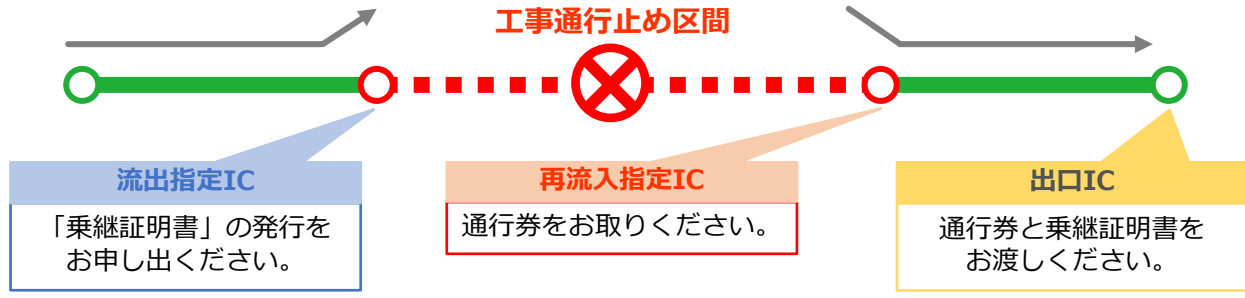

乗継調整について

今回の通行止めにより、流出指定ICで一旦流出し、所定時間内に再流入指定ICから同一方向へと再流入する場合は、通行料金が割高にならないように「乗継調整」を行います。

ETCご利用のお客さま

同一のETCカードをご利用のうえ、乗り継ぎ前・乗り継ぎ後の両区間とも、ETC無線走行をしてください。
料金表示器やETC利用照会サービスなどには、調整前の料金が表示されますが、カード会社などからは、調整後の料金が請求されます。

現金・クレジットカードご利用のお客さま

流出する料金所で料金をお支払いいただく際、「乗継証明書」の発行をお申し出ください。
乗り継ぎ後、出口ICなどの最初に料金をお支払する料金所で、係員に証明書をお渡しください。

通行止め区間	進行方向	流出指定IC	再流入IC	乗継時間
D 国縫IC⇄豊浦IC	上り・函館方面	豊浦、黒松内JCT、長万部	国縫、八雲、流出指定IC※	24時間以内
	下り・札幌方面	国縫、長万部、黒松内JCT	豊浦、虻田洞爺湖、流出指定IC※	24時間以内
E 長万部IC⇄豊浦IC	上り・函館方面	豊浦、黒松内JCT	長万部、国縫、流出指定IC※	24時間以内
	下り・札幌方面	長万部、黒松内JCT	豊浦、虻田洞爺湖、流出指定IC※	24時間以内

※のICからは通行止め解除後に再流入できます。

道路情報インフォメーション

インターネット

高速道路料金検索・サービスエリアに関する情報は

ドラぷら

当日の通行止め等の情報はこちらからも確認できます。

X (旧Twitter公式アカウント) NEXCO東日本 (北海道) @e_nexco_kita

LINE公式アカウント

「NEXCO東日本」または「@e-nexco」で検索
右の二次元コードを読み取り

電話でのお問い合わせ

NEXCO東日本 お客さまセンター
(24時間・365日受付)

0570-024-024

または

03-5308-2424

日本道路交通情報センター

050-3369-6760 北海道地方高速情報
#8011 携帯電話・PHS短縮ダイヤル

落下物・路面損傷・道路の異常を見つけたら

道路緊急ダイヤル **#9910**

交通事故・逆走車の通報は警察 (110番)