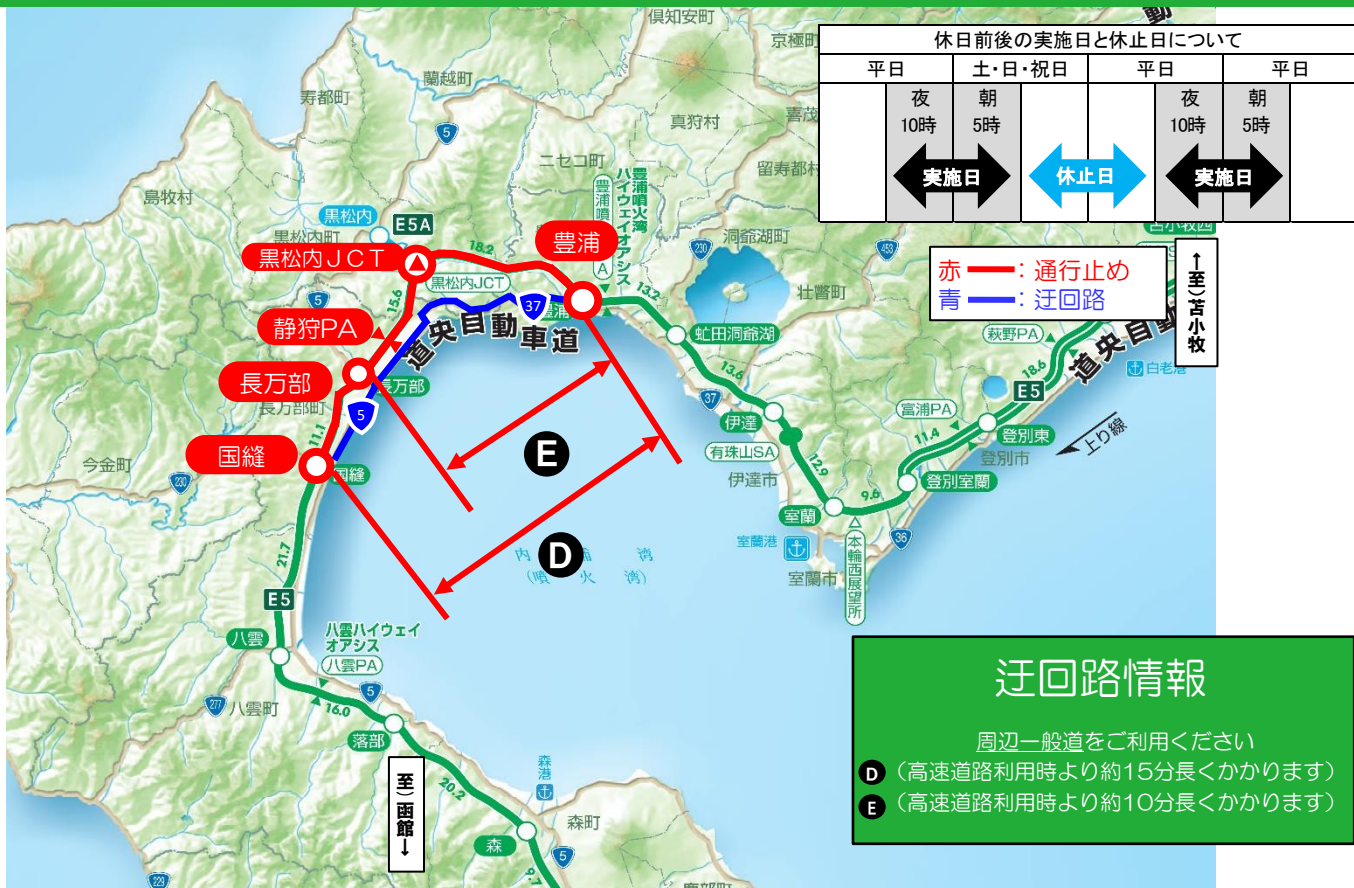

夜間(22時～翌朝5時)通行止め

③ 国縫IC⇔長万部IC通行止め(6/18～6/24予定)終了後に開始します

D

くぬい
国縫IC ⇔ 豊浦IC

6/25 木 → 6/29 月

予備日 6/30 火 → 7/17 金

休止日 土・日

終了後に開始します

E

おしゃまんべ
長万部IC ⇔ 豊浦IC

6/30 火 → 7/3 金

予備日 7/6 月 → 7/24 金

休止日 土・日・祝日

荒天などにより予備日に延期となる場合があります。ご迷惑をおかけしますが、ご理解とご協力をお願いします。

24時間、365日、お客さまの声を聴き続けています。

NEXCO東日本お客さまセンター

0570-024-024

または 03-5308-2424

高速道路に関する情報は「ドラぷら」で

www.driveplaza.com/

ドラぷら

検索

あなたに、ベスト・ウェイ。