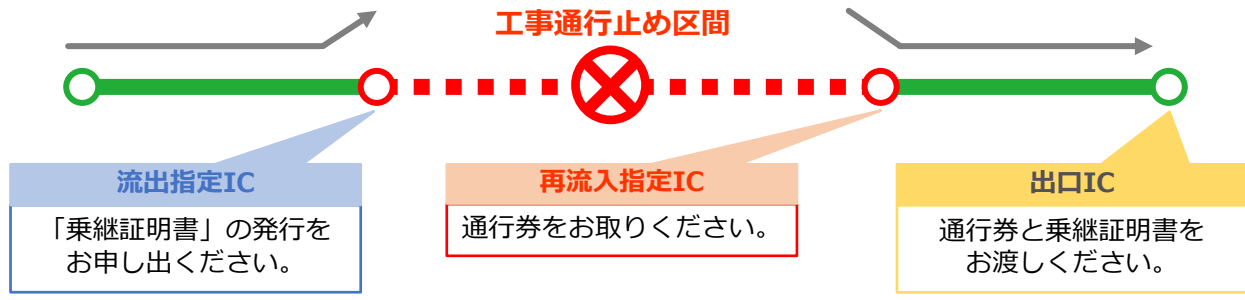

乗継調整について

今回の通行止めにより、流出指定ICで一旦流出し、所定時間内に再流入指定ICから同一方向へと再流入する場合は、通行料金が割高にならないように「乗継調整」を行います。

ETCご利用のお客さま

同一のETCカードをご利用のうえ、乗り継ぎ前・乗り継ぎ後の両区間とも、ETC無線走行をしてください。
料金表示器やETC利用照会サービスなどには、調整前の料金が表示されますが、カード会社などからは、調整後の料金が請求されます。

現金・クレジットカードご利用のお客さま

流出する料金所で料金をお支払いいただく際、「乗継証明書」の発行をお申し出ください。
乗り継ぎ後、出口ICなどの最初に料金をお支払する料金所で、係員に証明書をお渡しください。

通行止め区間	進行方向	流出指定IC	再流入IC	乗継時間
A 大沼公園IC⇔落部IC	上り・函館方面	落部、森	流出指定IC※	24時間以内
	下り・札幌方面	森	落部、八雲、流出指定IC※	24時間以内
B 落部IC⇔国縫IC	上り・函館方面	国縫、八雲	落部、森、流出指定IC※	24時間以内
	下り・札幌方面	落部、八雲	国縫、長万部、流出指定IC※	24時間以内
C 国縫IC⇔長万部IC	上り・函館方面	長万部	国縫、八雲、流出指定IC※	24時間以内
	下り・札幌方面	国縫	長万部、黒松内JCT、流出指定IC※	24時間以内

※のICからは通行止め解除後に再流入できます。

道路情報インフォメーション

インターネット

高速道路料金検索・サービスエリアに関する情報は

ドラぷら

当日の通行止め等の情報はこちらからも確認できます。

X (旧Twitter公式アカウント) NEXCO東日本 (北海道) @e_nexco_kita

LINE公式アカウント

「NEXCO東日本」または「@e-nexco」で検索
右の二次元コードを読み取り

電話でのお問い合わせ

NEXCO東日本 お客さまセンター
(24時間・365日受付)

0570-024-024

または

03-5308-2424

日本道路交通情報センター

050-3369-6760 北海道地方高速情報
#8011 携帯電話・PHS短縮ダイヤル

落下物・路面損傷・道路の異常を見つけたら

道路緊急ダイヤル **#9910**

交通事故・逆走車の通報は警察 (110番)