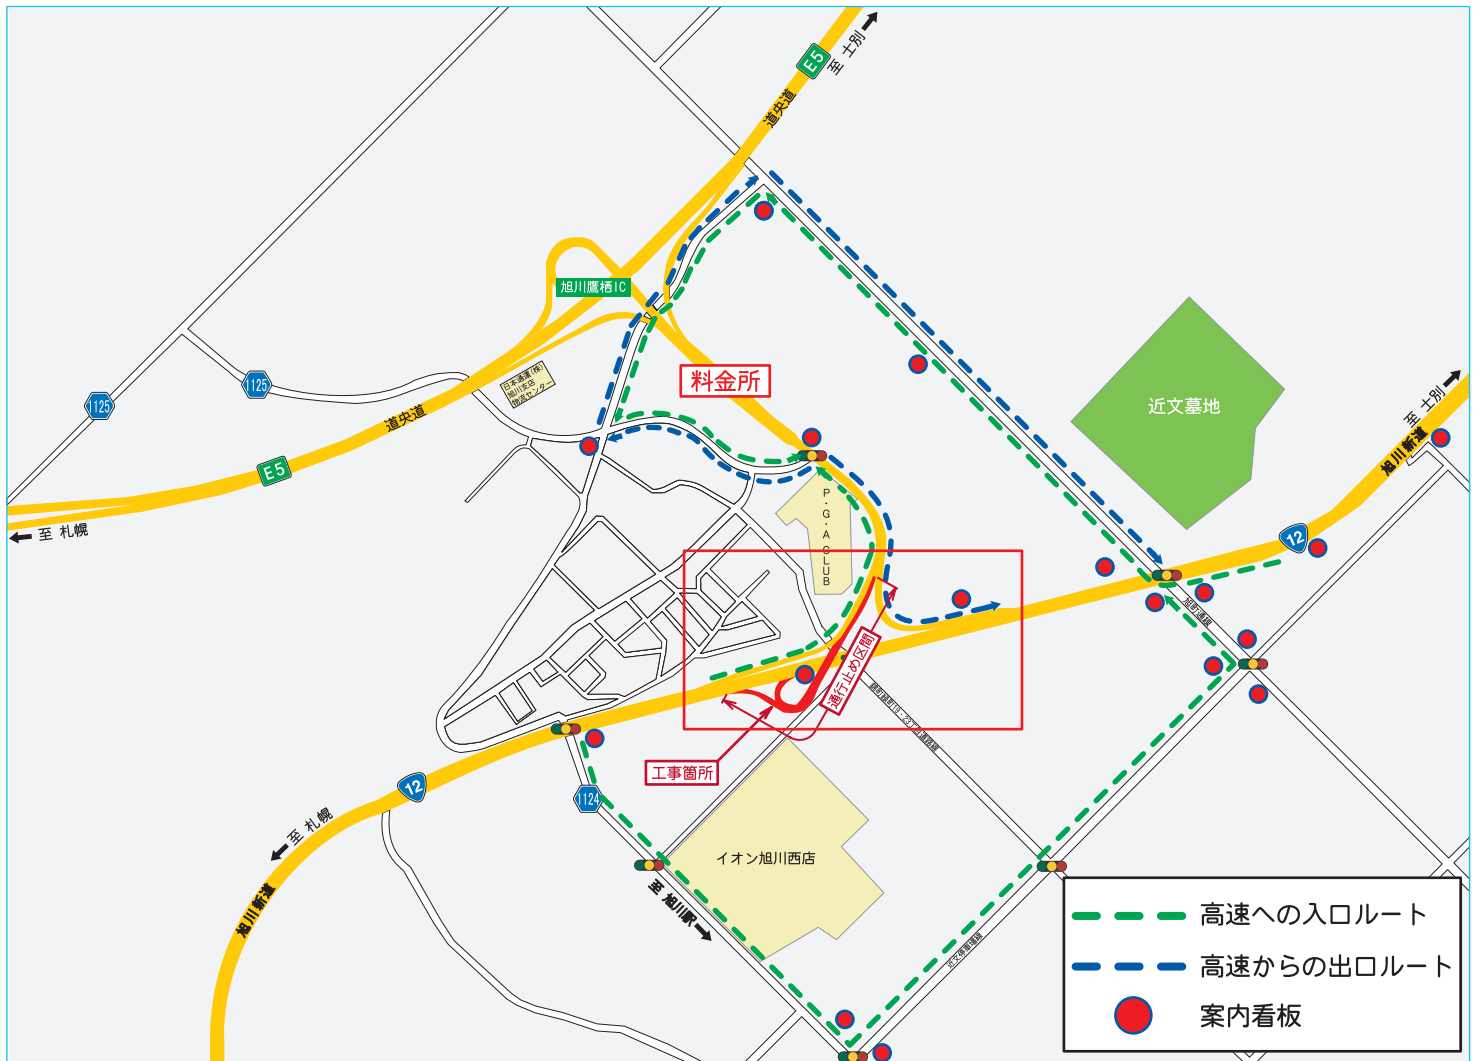

# 主要道道 旭川鷹栖インター線の通行止めについてのお知らせ

その先の、道へ。北海道 Hokkaido. Expanding Horizons.

国道12号から旭川鷹栖インターチェンジへと結ぶ「道道旭川鷹栖インター線」で、老朽化したロードヒーティングの更新工事を行うため、**終日通行止め**規制を実施します。なお、旭川鷹栖インターチェンジ及び道央道は通常通り利用可能です。

工事期間中は、ご不便とご迷惑をお掛けすることとなりますが、ご理解・ご協力を宜しくお願いします。

1. 通行止め期間：令和3年9月13日～令和3年11月10日（全日程の終日）  
（工事の進捗により変わる可能性があります）

ご協力をお願いします。

【問い合わせ先 終日】

上川総合振興局旭川建設管理部事業室事業課 電話0166-26-4461