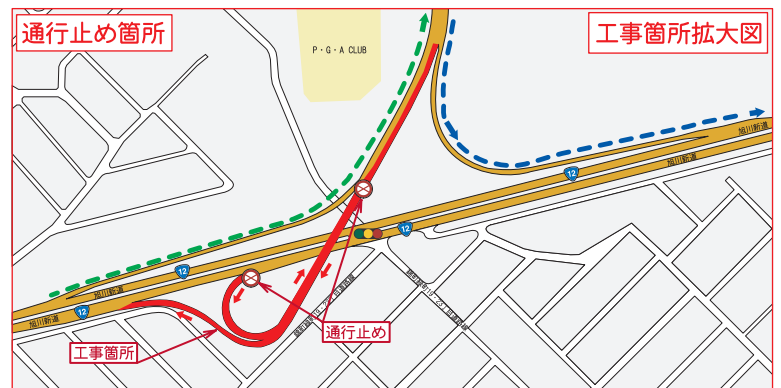

# 主要道道 旭川鷹栖インター線の通行止めについてのお知らせ

その先の、道へ。北海道 Hokkaido. Expanding Horizons.

国道12号から旭川鷹栖インターチェンジへと結ぶ「道道旭川鷹栖インター線」で、老朽化したロードヒーティングの更新工事を行うため、**終日通行止め**規制を実施します。なお、旭川鷹栖インターチェンジ及び道央道は通常通り利用可能です。

工事期間中は、ご不便とご迷惑をお掛けすることとなりますが、ご理解・ご協力を宜しくお願いします。

1. 通行止め期間：令和3年9月13日～令和3年11月10日（全日程の終日）  
（工事の進捗により変わる可能性があります）

ご協力をお願いします。

【問い合わせ先 終日】

上川総合振興局旭川建設管理部事業室事業課 電話0166-26-4461