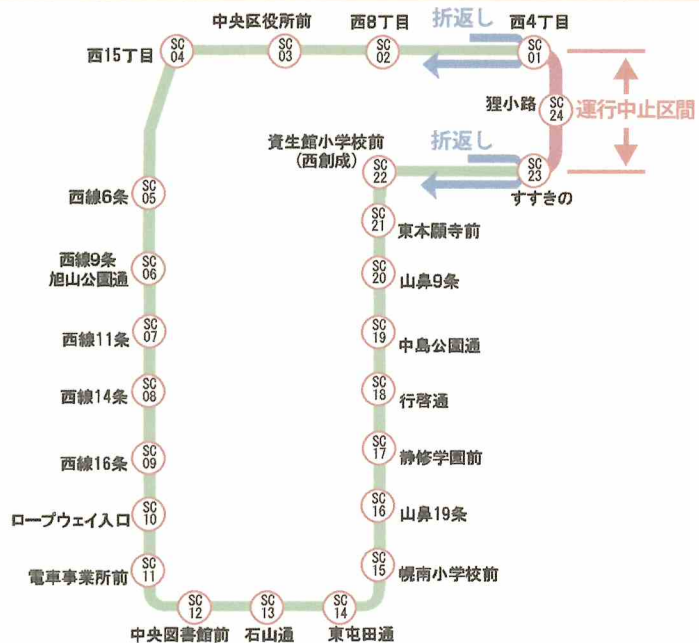

平成30年度 さっぽろホコテン 日程

月	日	曜日	交通規制時間	駅前通り（四番街）				南1条（一番街）	
				会場A 4丁目交差点	会場B 南1条～南2条	会場C 南2条～南3条	会場D 南3条～南4条	会場E 南1西3	会場F 南1西2
6月	3日	日曜日	12:00～17:00	※交通規制なし				サツコス！	
	9日	土曜日	9:00～19:00	※交通規制なし				YOSAKOIソーラン祭り一番街ステージ	
	10日	日曜日	9:00～17:00	※交通規制なし				YOSAKOIソーラン祭り一番街ステージ	
	16日	土曜日	11:00～17:00	北海道神宮神輿渡御お出迎え・駐輦祭★					
7月	7日	土曜日	11:00～18:00	四番街まつり★				調整中	<small>一番街青年会 ロードアート&風船配布</small>
	8日	日曜日	11:00～18:00	四番街まつり★				調整中	
	28日	土曜日	12:00～17:00	TOWN PICNIC★				TOWN PICNIC	<small>一番街青年会 ロードアート&風船配布</small>
8月	4日	土曜日	11:00～18:00	さっぽろ市民音楽祭・北海道祭★				北海道祭（調整中）	
	19日	日曜日	12:00～15:00	※交通規制なし				開拓神社神輿渡御	
	26日	日曜日	12:00～17:00	※交通規制なし				サツコス！	ギリヤーク尼ヶ崎 公演
9月	15日	土曜日	12:00～18:00	（仮）モビリティウィーク・まちなか職業体験・ドリ大フェス★					（仮）児童会館フェス
	16日	日曜日	12:00～18:00	（仮）モビリティウィーク・まちなか職業体験・ドリ大フェス★				バスフェス	（仮）児童会館フェス
10月	13日	土曜日	12:00～17:00	※交通規制なし				NoMaps（仮）	
	14日	日曜日	12:00～17:00	※交通規制なし				NoMaps（仮）	
	27日	土曜日	12:00～17:00	※交通規制なし				ハロウィン大通大行進	

※ ■ は、商店街やまち会社主催の取組み、 ■ は、その他の団体が実施する取組みとなっている。また★印は路面電車を一部運休して実施する取組み

[平成 30 年]

イベント開催時の路面電車折返し運行について

札幌駅前通でのイベント開催に伴う交通規制のため、「西4丁目～狸小路～すすきの」間の運行を一時中止し折返し運行を行います。

ご迷惑をお掛けいたしますが、ご理解とご協力をお願い申し上げます。

なお、このことに伴う代替輸送及び料金（定期券、どサンこパス等を含む）の払戻し等の補償は行いませんので、予めご了承をお願いいたします。

折返し運行区間（運行中止区間）

折返し運行日程一覧（予定）

月	日	折返し運行時間	イベント名
6月	16日（土）	10：45 ～ 17：15	北海道神宮神輿渡御お出迎え・駐輦祭
7月	7日（土）	10：45 ～ 18：15	四番街まつり
	8日（日）	10：45 ～ 18：15	四番街まつり
	28日（土）	11：45 ～ 17：15	TOWN PICNIC Sapporo 2018
8月	4日（土）	10：45 ～ 18：15	さっぽろ市民音楽祭、北海道祭
	26日（日）	始 発 ～ 10：00	はまなす車いすマラソン 2018/北海道マラソン 2018
9月	15日（土）	11：45 ～ 18：15	ドリ大フェス・まちなか職業体験など
	16日（日）	11：45 ～ 18：15	ドリ大フェス・まちなか職業体験・のりものフォトログなど
10月	7日（日）	9：15 ～ 11：30	第43回札幌マラソン