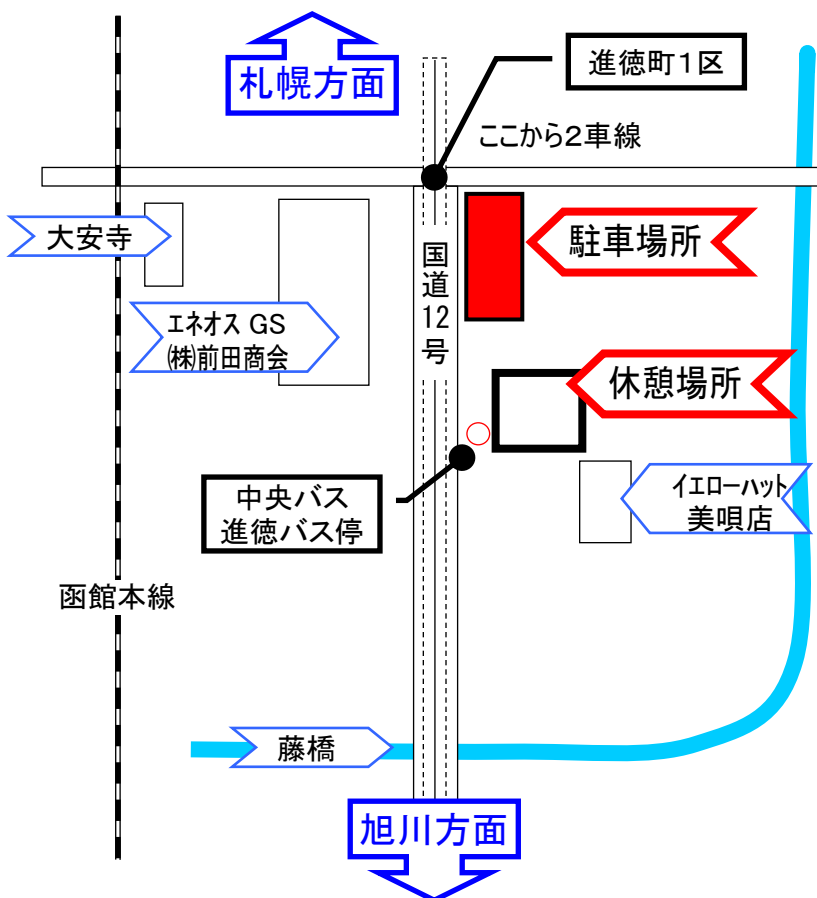

## 休憩場所提供のご案内 《美唄市国道 12 号沿い》

以前より、札幌方面より旭川方面へ向かう際、美唄市付近において走行車線側に休憩場所がなく、不便を感じていました。

この度、対馬運送株式会社 様のご好意により、建物および駐車スペースを会員事業所の安全運転、健康維持・管理のために提供したいとの申し出を頂きましたので、ご活用いただきたく、ご案内いたします。

所在地 美唄市進徳町 1 区

国道 12 号線沿い(中央国道) 旭川方面左側

連絡先 対馬運送(株) 電話： 0126-63-4131

施設 駐車場、休憩室、トイレ

(たばことカップ麺を販売、コーヒー等の自動販売機あり)

※施設内の事故・盗難等については利用者責任となりますので、事故防止・貴重品の管理は各自でしっかり行ってください。

### トラック協会からのお願い

- ・ 足元のドロ、雪をはらって入室  
夜間の車両出入口周辺は慎重に走行を
- ・ ゴミは原則持ち帰り  
ゴミ箱があっても食事のゴミは持ち帰りを
- ・ 退室時 しっかり確認 火の用心  
退出時には施設内の火の確認を

★ 皆様に掲示・回覧頂けますよう、お願い致します。